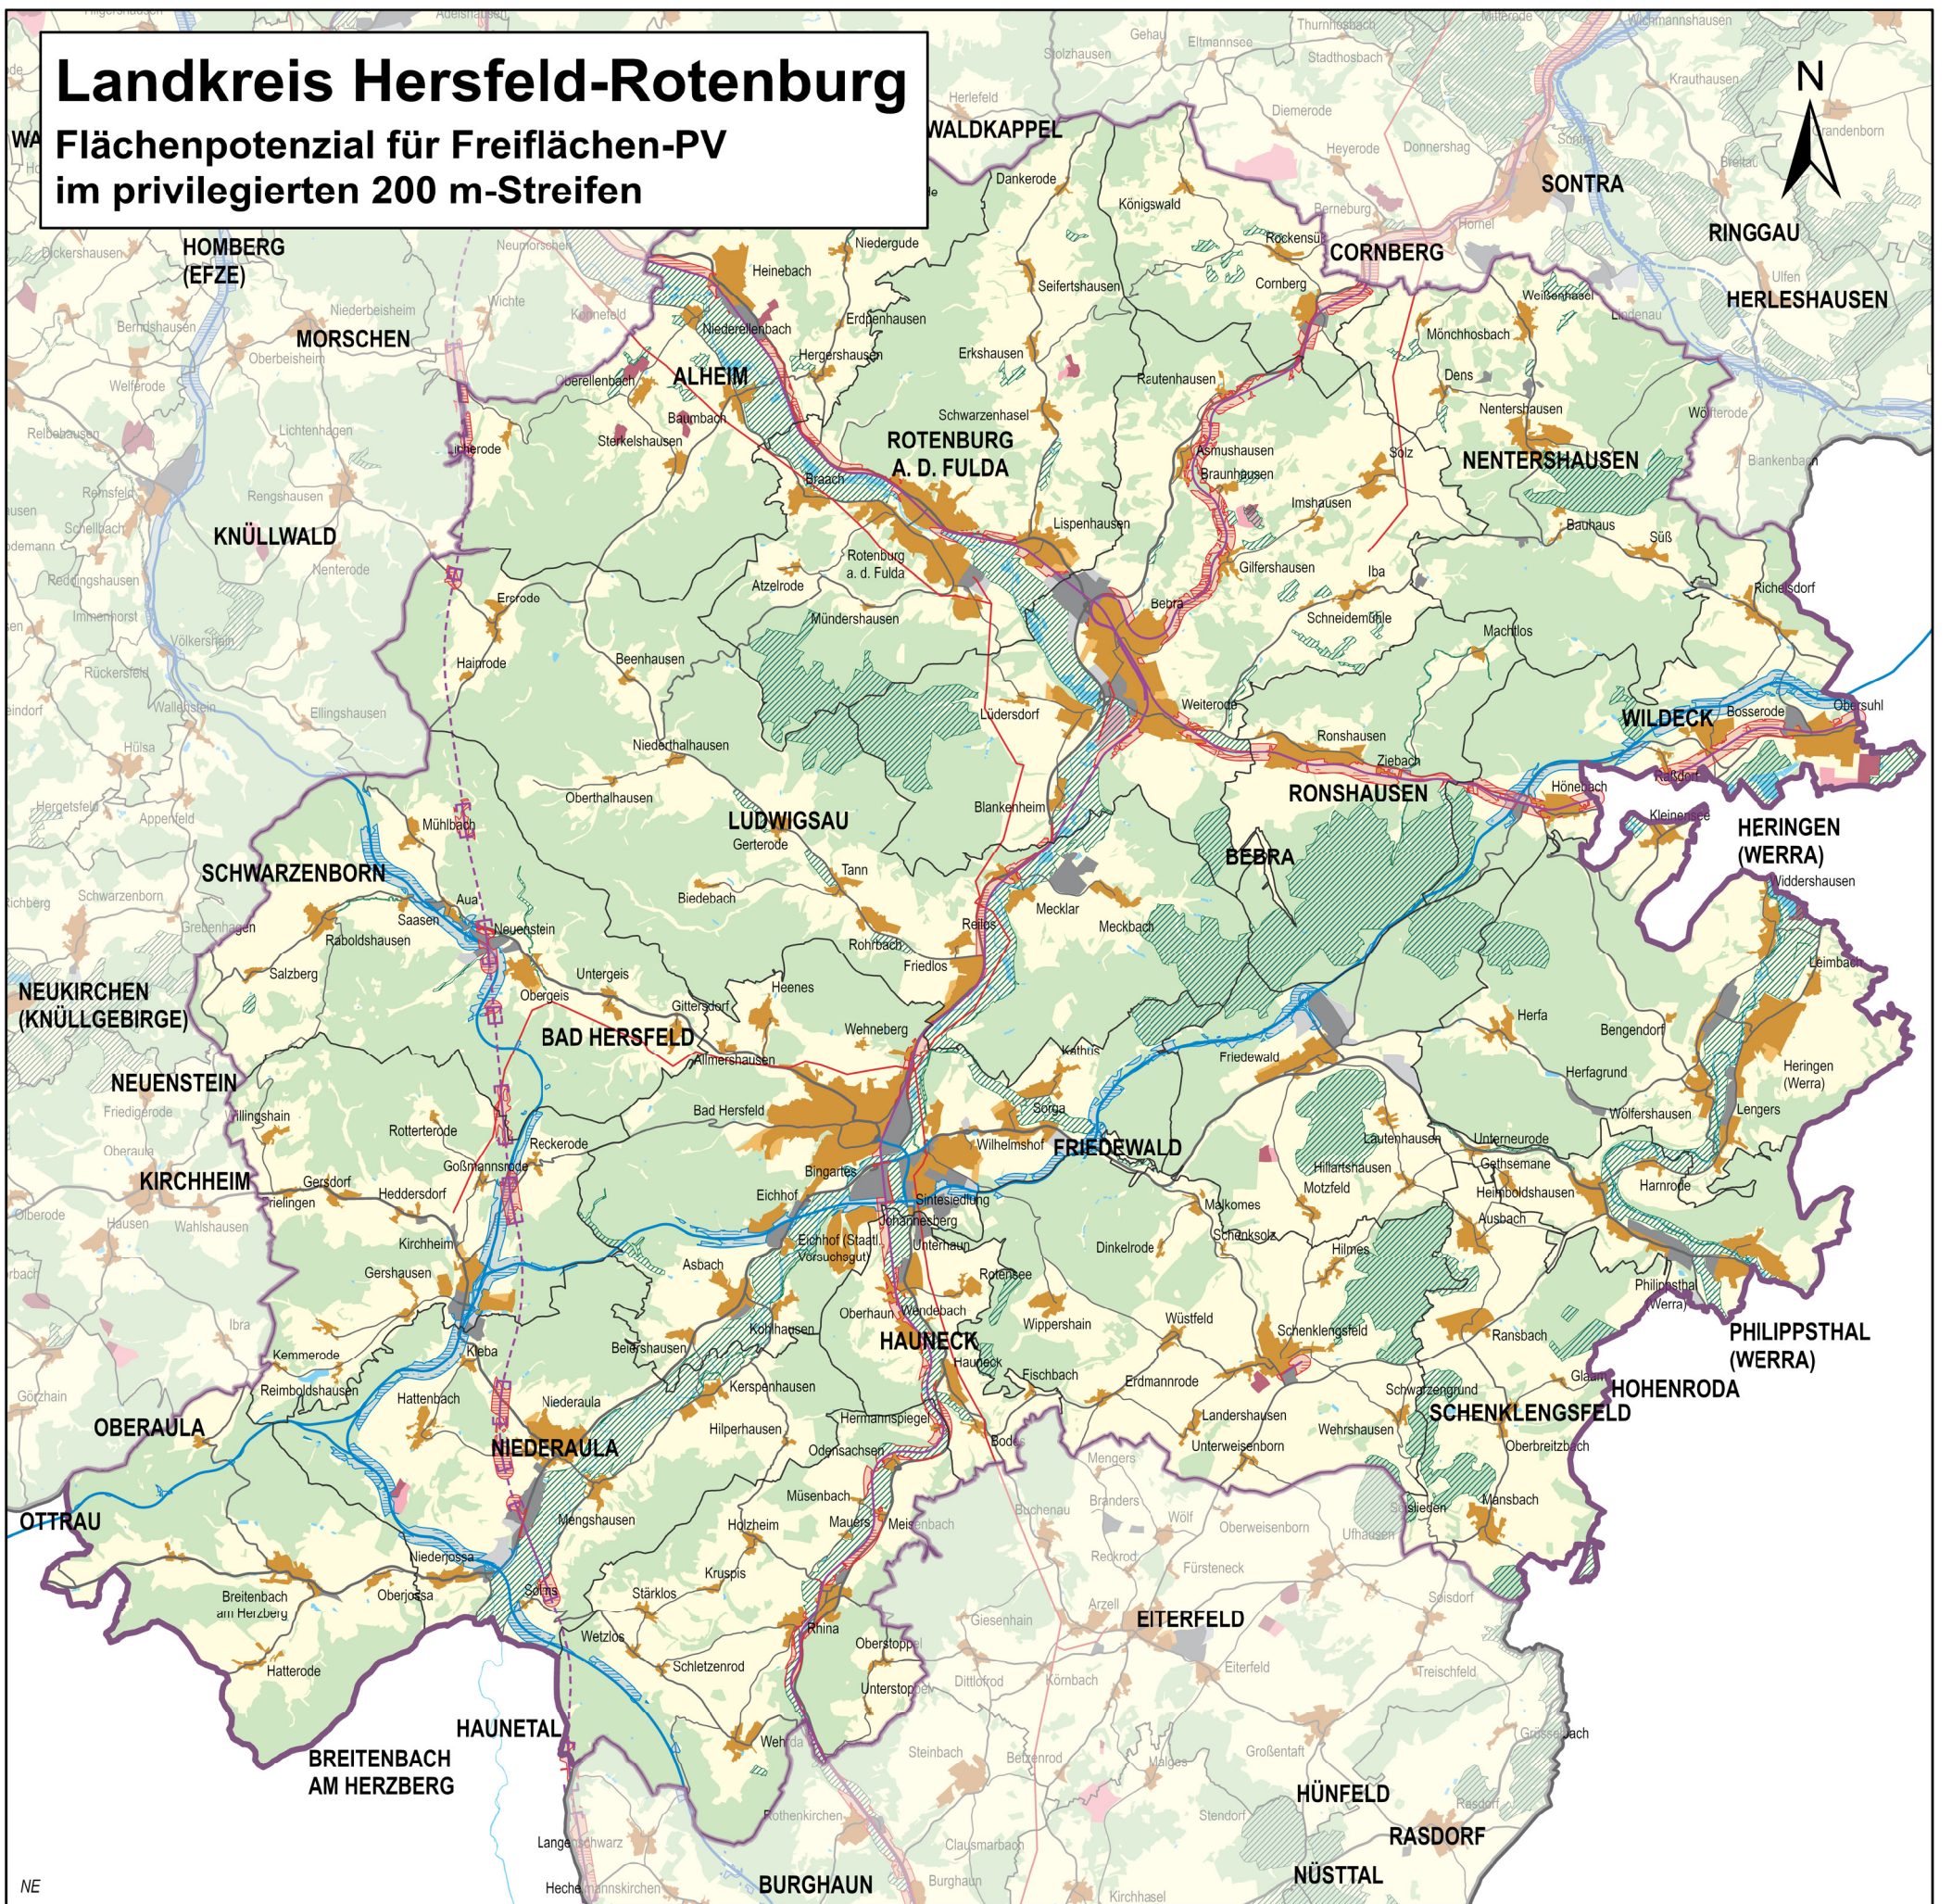

# Landkreis Hersfeld-Rotenburg

## Flächenpotenzial für Freiflächen-PV im privilegierten 200 m-Streifen

© Regierungspräsidium Kassel, Dezernat 21 - Stand: 02/2023

### Legende

	Landkreisgrenze		BAB Bestand		Siedlung Bestand		VRG Abbau Bestand
	Bahnlinie zweigleisig		BAB Planung		Siedlung Planung		VRG Abbau Planung
	Bahnlinie Tunnel		Potenzialflächen		IuG Bestand		Vorranggebiet Forst
	Potenzialflächen		Anteil VRG Landwirtschaft		IuG Planung		Landwirtschaftl. genutzte Fläche
	Anteil VRG Landwirtschaft		Stromnetz 110 kV		VRG Natur + Landschaft		