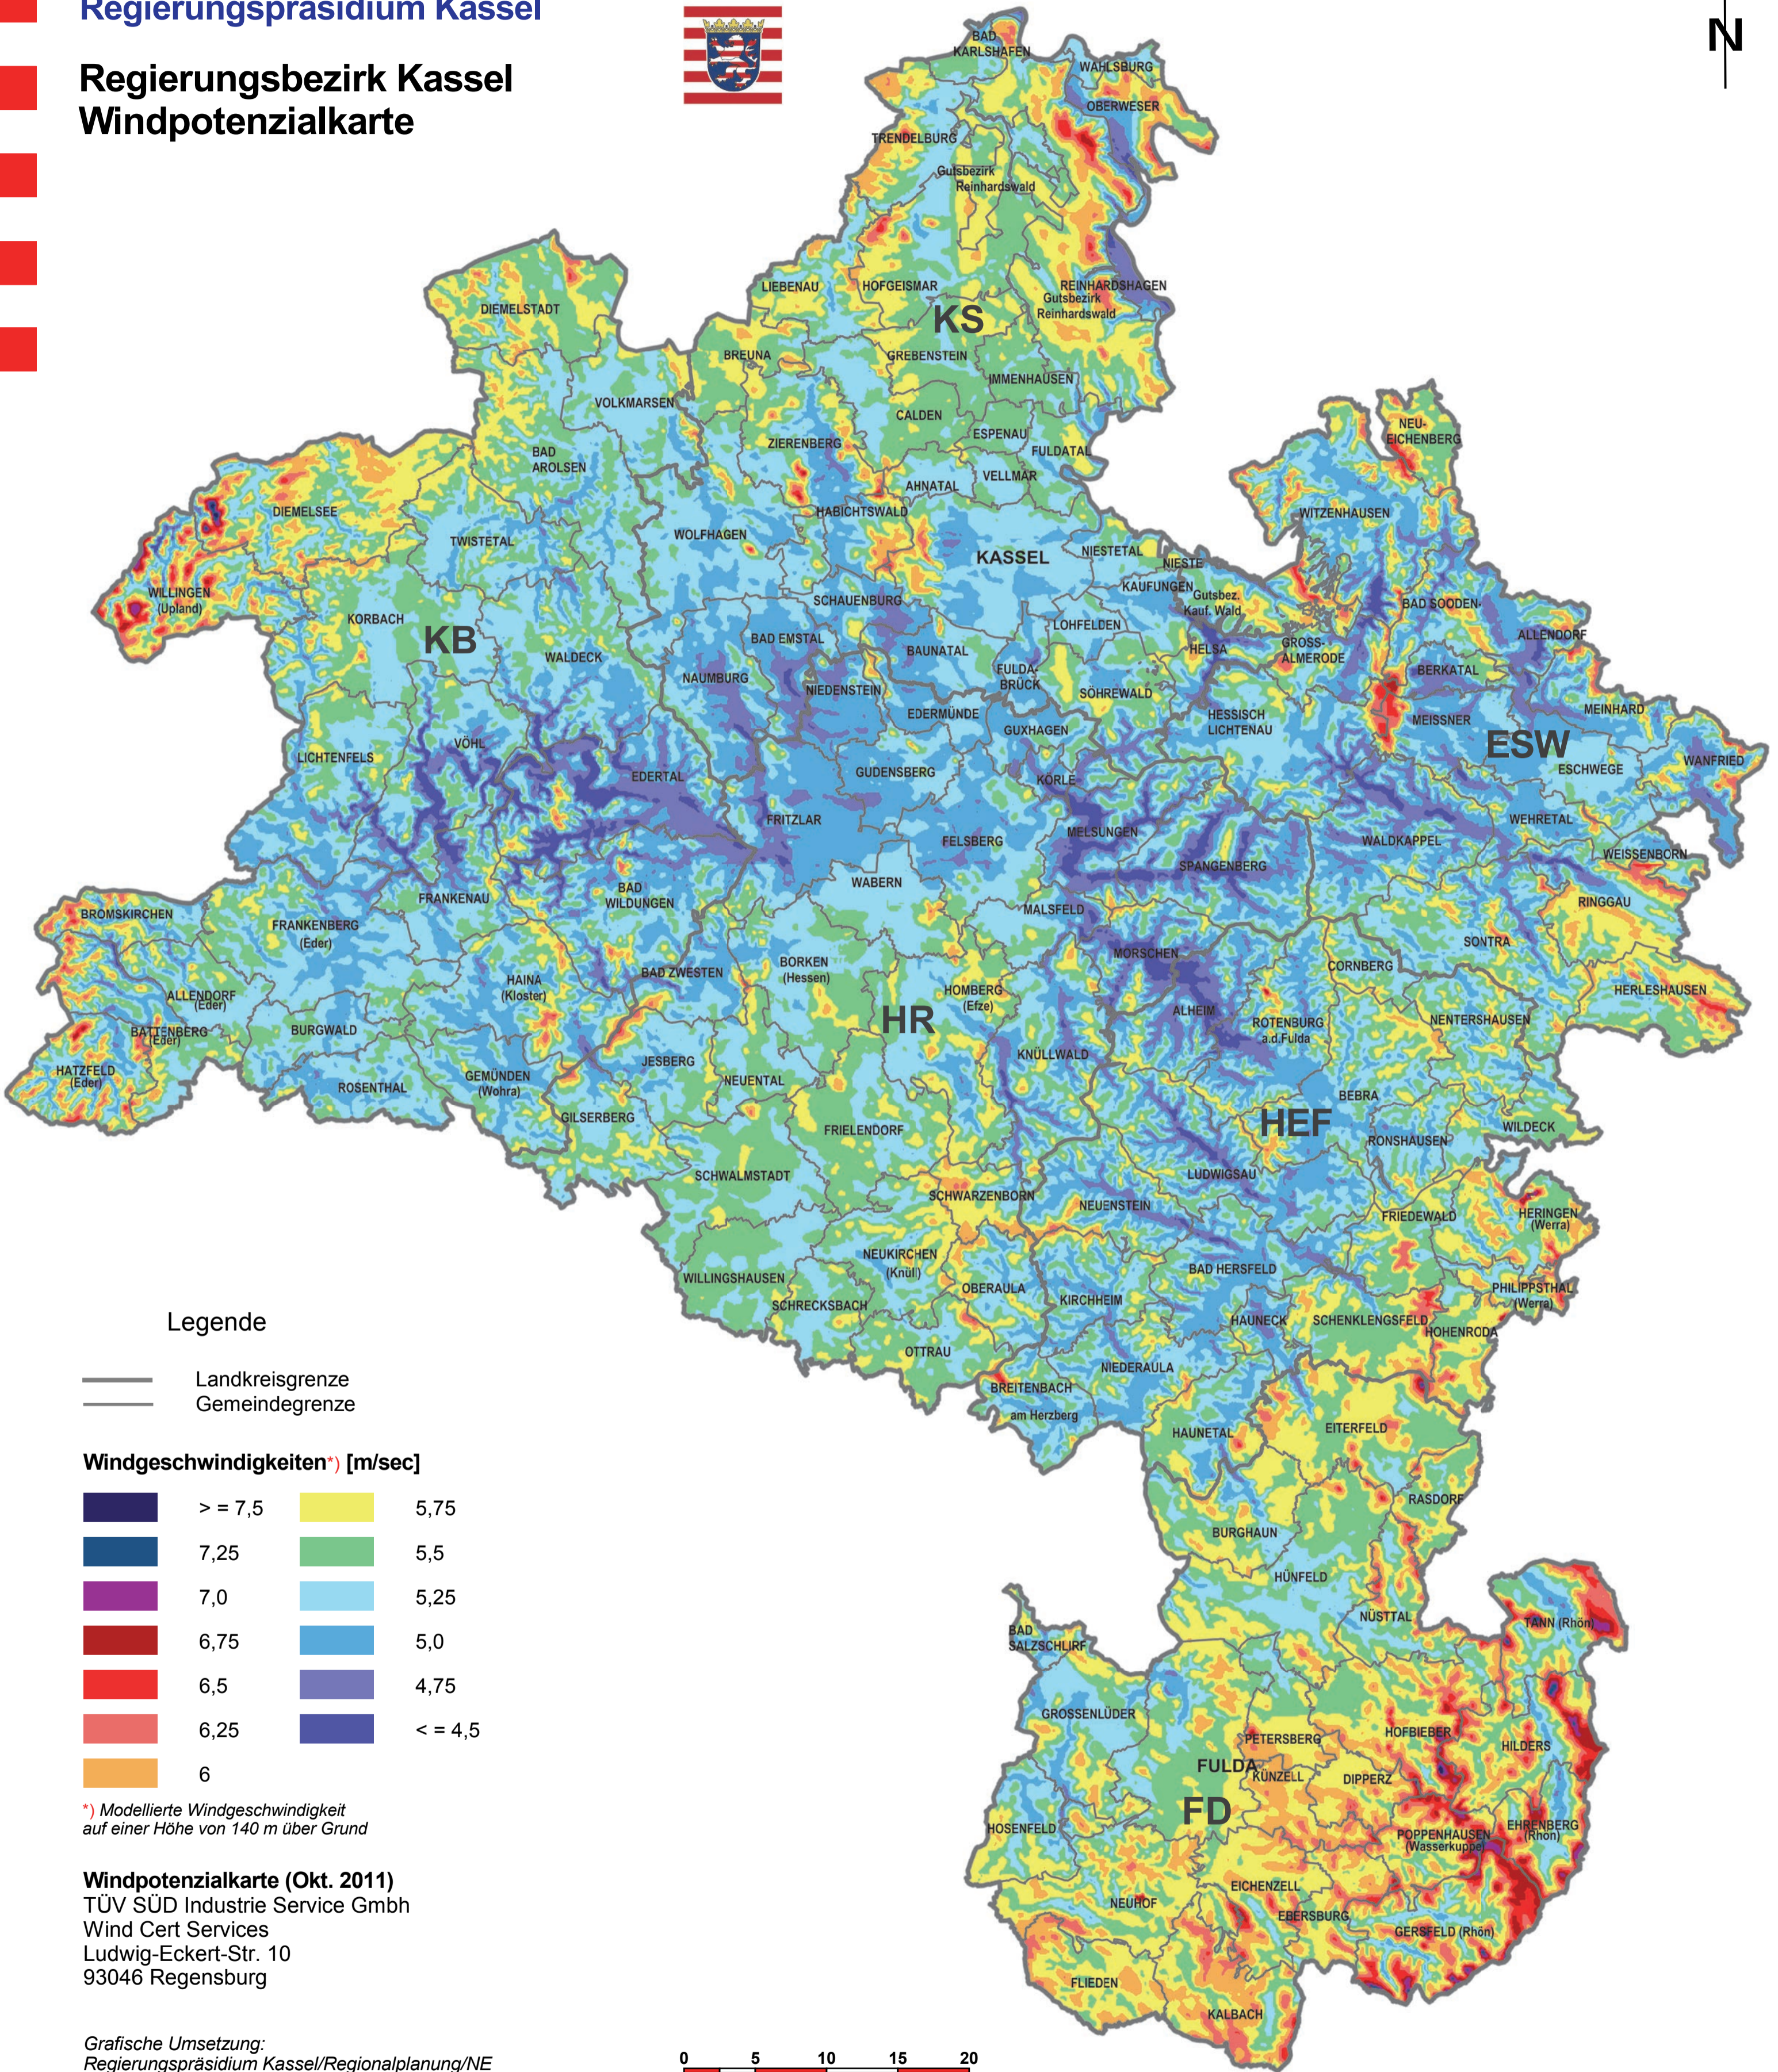

Regierungspräsidium Kassel

Regierungsbezirk Kassel
Windpotenzialkarte

Legende

- Landkreisgrenze
- Gemeindegrenze

Windgeschwindigkeiten*) [m/sec]

>= 7,5	5,75
7,25	5,5
7,0	5,25
6,75	5,0
6,5	4,75
6,25	<= 4,5
6	

*) Modellierte Windgeschwindigkeit auf einer Höhe von 140 m über Grund

Windpotenzialkarte (Okt. 2011)
TÜV SÜD Industrie Service Gmbh
Wind Cert Services
Ludwig-Eckert-Str. 10
93046 Regensburg

Grafische Umsetzung:
Regierungspräsidium Kassel/Regionalplanung/NE