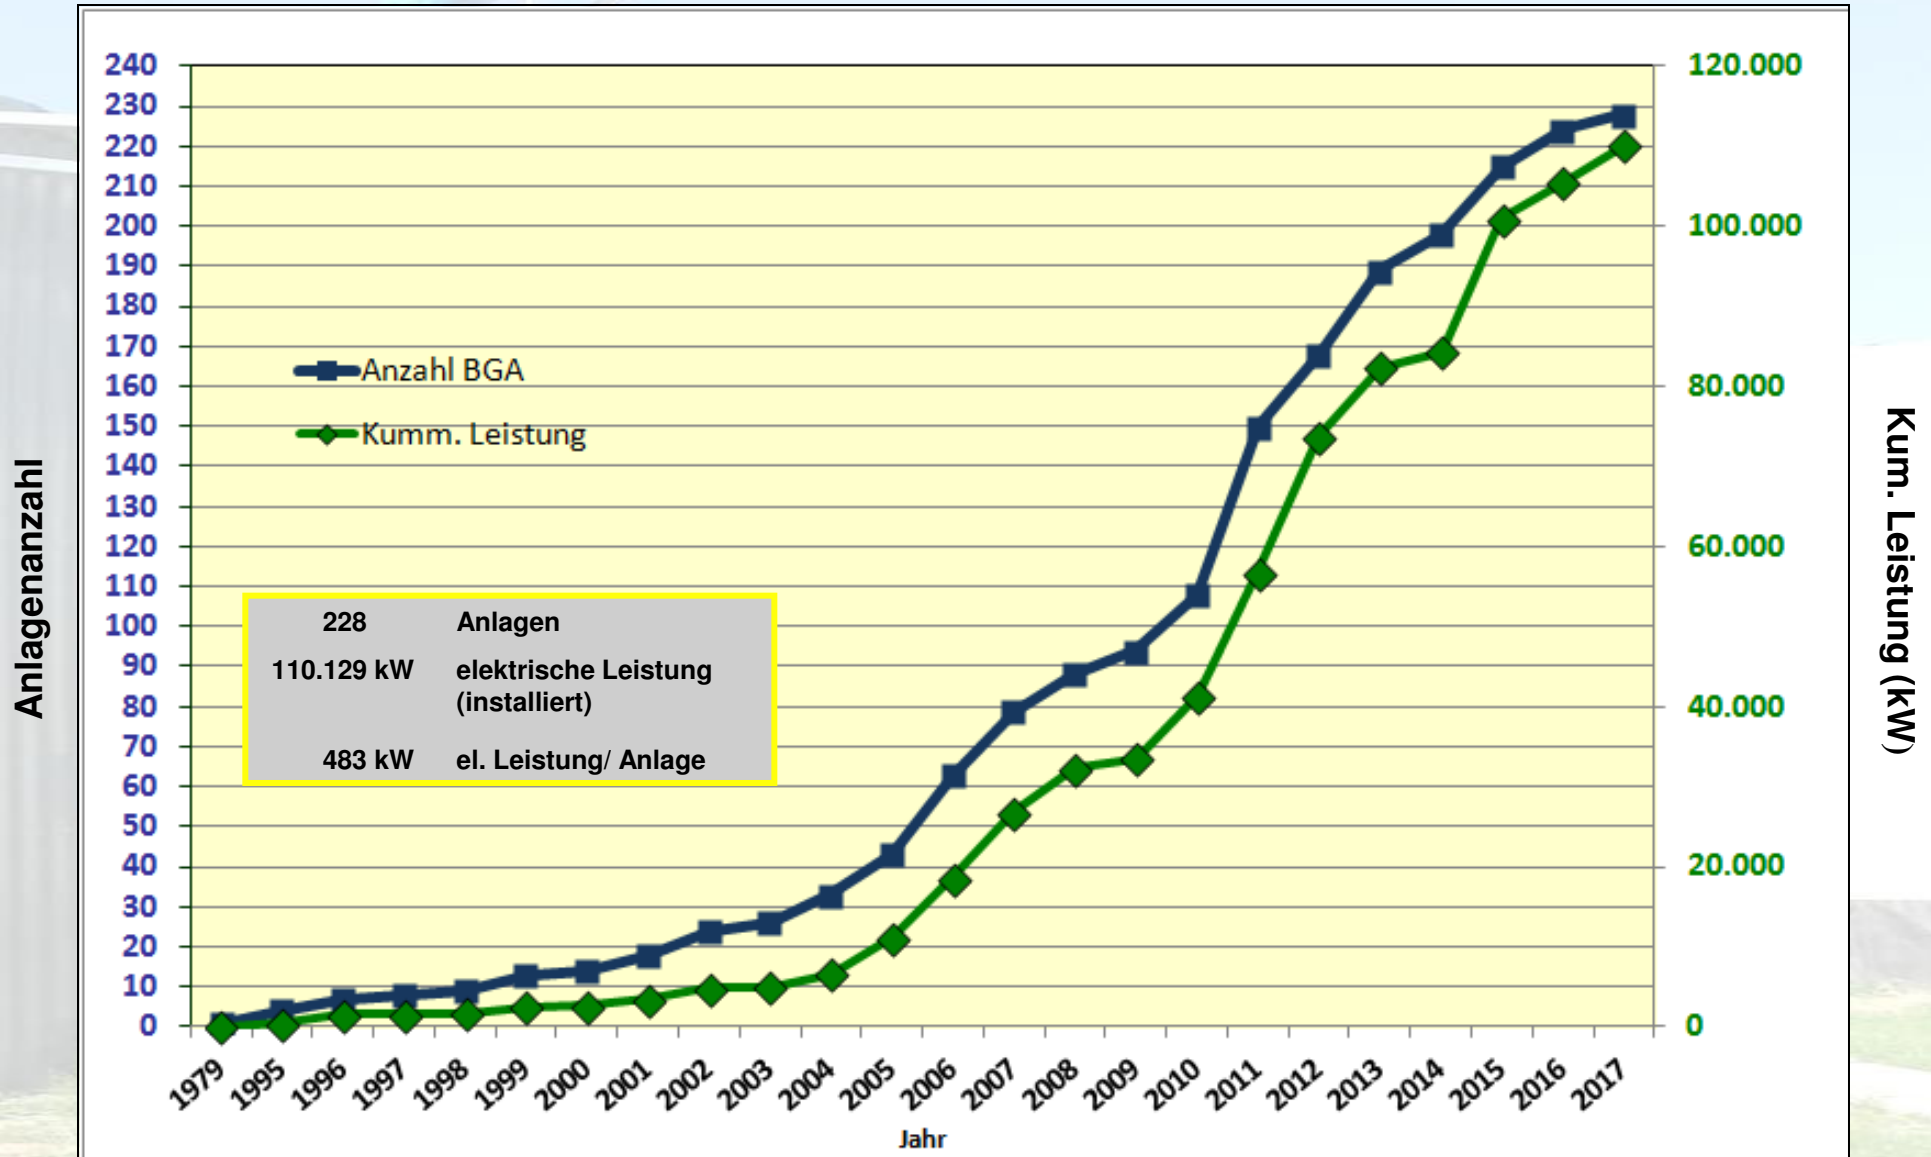

Biogasanlagen in Hessen

(Stand: Dezember 2017)

228	Anlagen
110.129 kW	elektrische Leistung (installiert)
483 kW	el. Leistung/ Anlage

Biogasanlagen in Hessen

(Stand: Dezember 2017)

Gülle-Kleinbiogasanlagen in Hessen

(Stand: Dezember 2017)

41	Anlagen
2.895 kW	elektrische Leistung (installiert)
71 kW	el. Leistung/ Anlage

Biogasaufbereitungs- anlagen in Hessen

(Stand: März 2013)