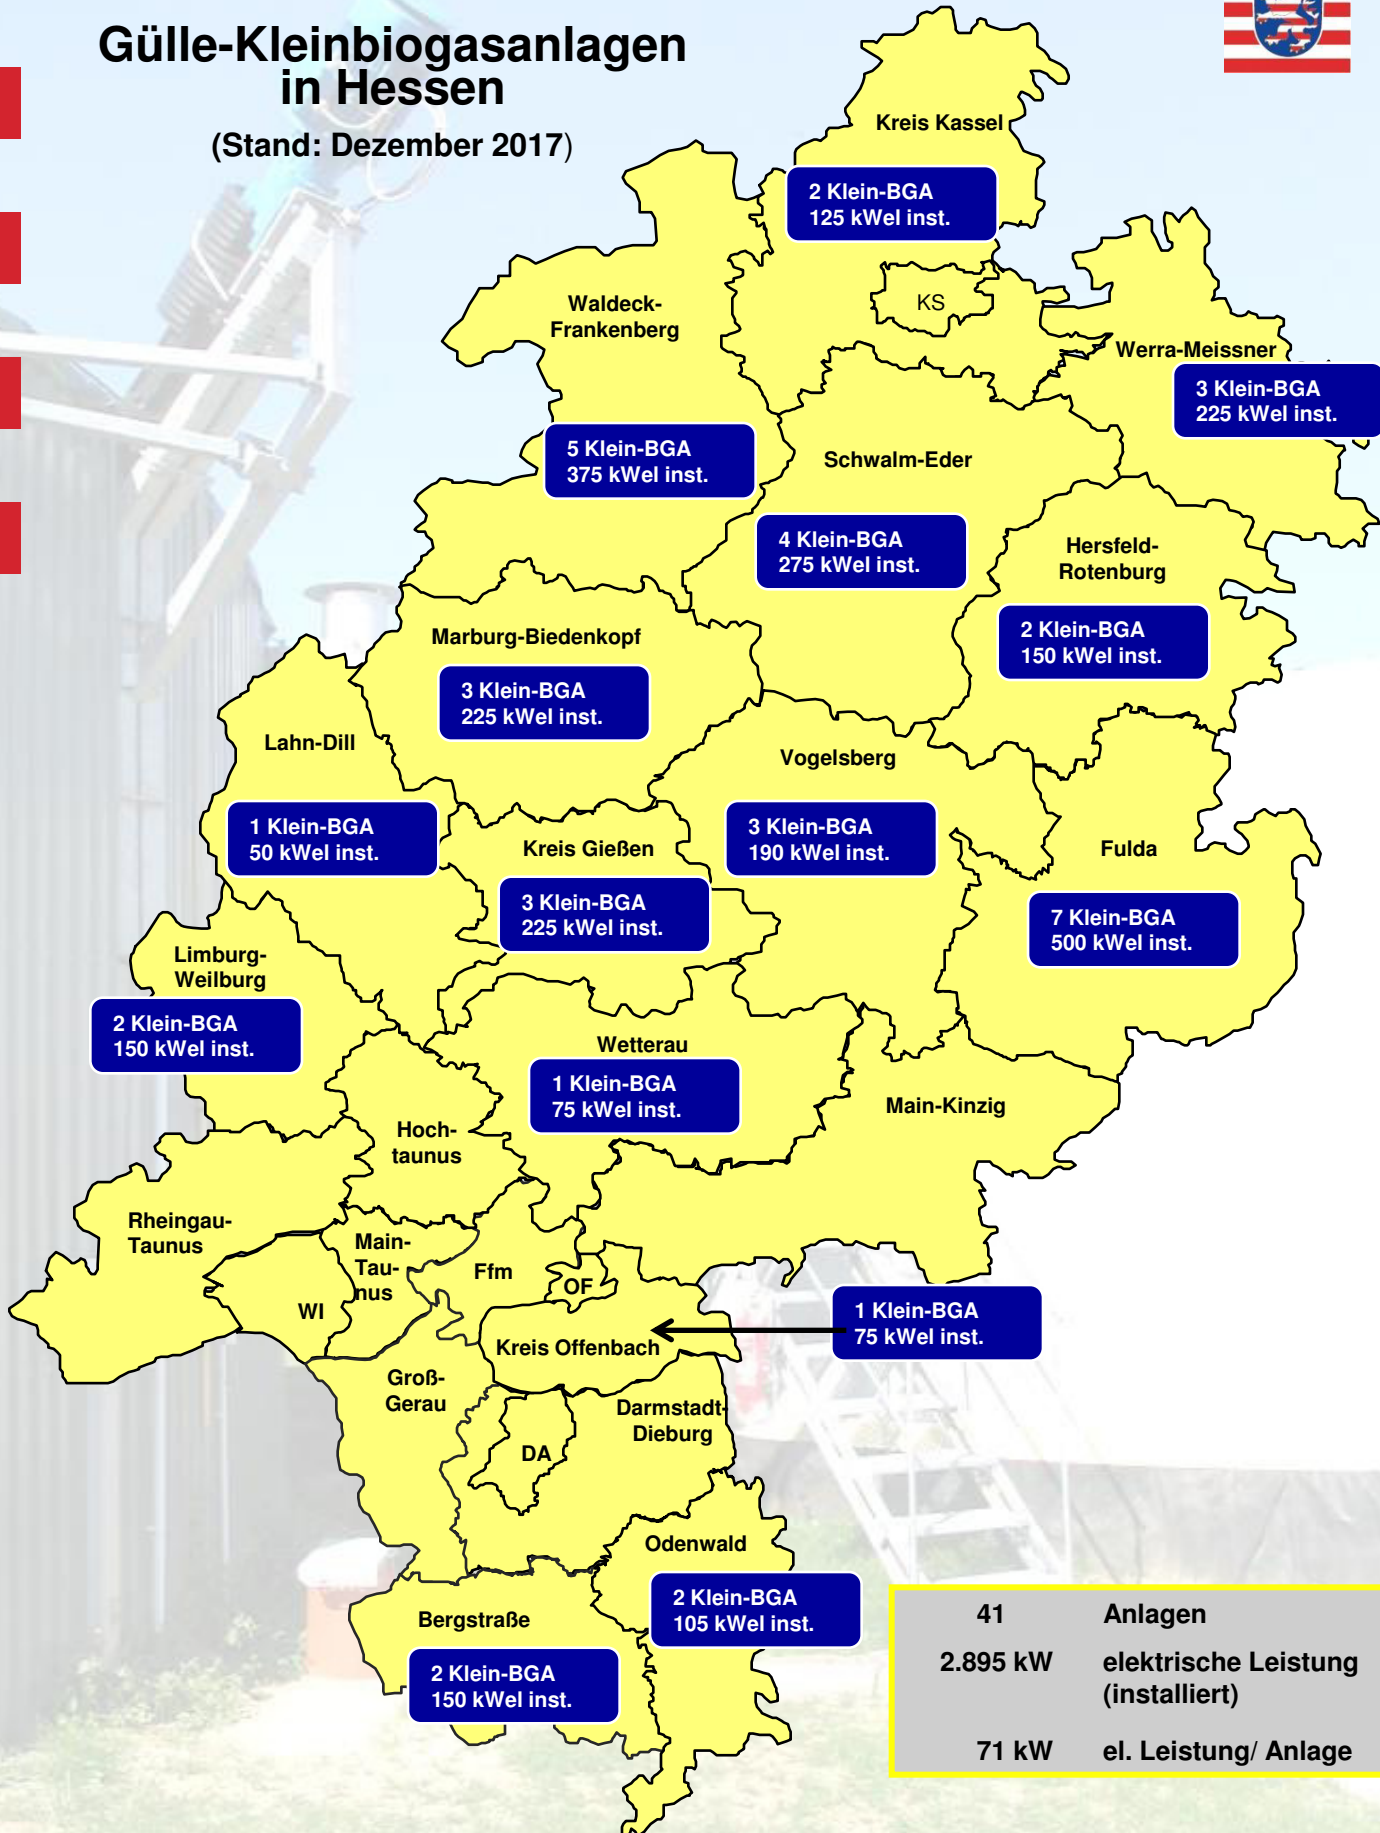

Biogasanlagen in Hessen

(Stand: Dezember 2017)

228	Anlagen
110.129 kW	elektrische Leistung (installiert)
483 kW	el. Leistung/ Anlage

Biogasanlagen in Hessen

(Stand: Dezember 2017)

Gülle-Kleinbiogasanlagen in Hessen

(Stand: Dezember 2017)

41	Anlagen
2.895 kW	elektrische Leistung (installiert)
71 kW	el. Leistung/ Anlage

Biogasaufbereitungs- anlagen in Hessen

(Stand: März 2013)