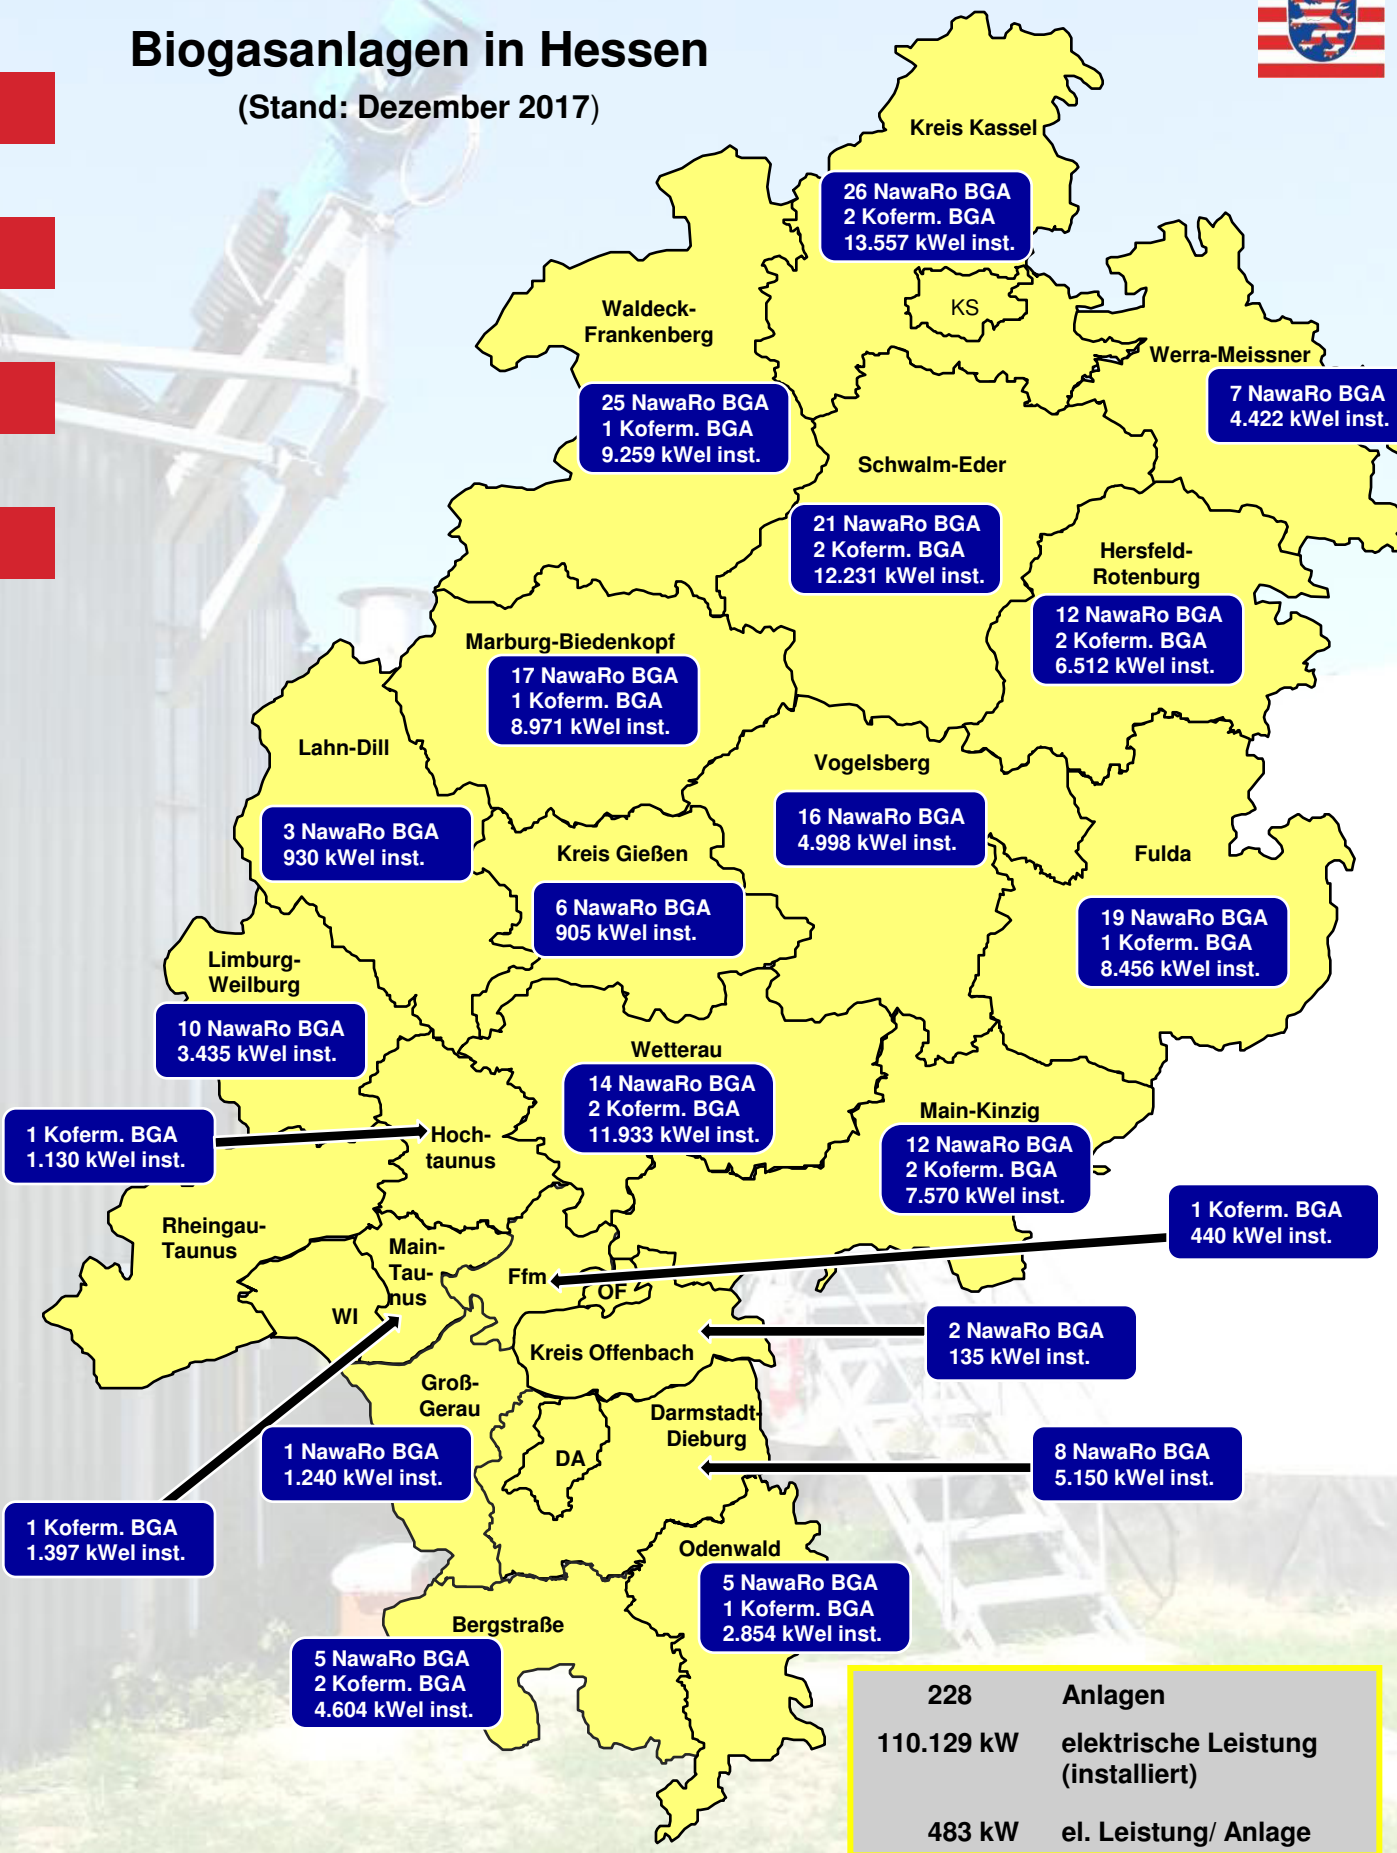

Biogasanlagen in Hessen

(Stand: Dezember 2017)

228	Anlagen
110.129 kW	elektrische Leistung (installiert)
483 kW	el. Leistung/ Anlage

Biogasanlagen in Hessen

(Stand: Dezember 2017)

Gülle-Kleinbiogasanlagen in Hessen